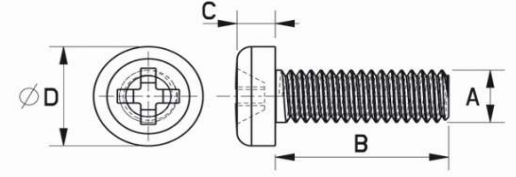

BRT 2054

DIN 7985

**Yıldız Silindir Başlı Vida PEEK®**  
(Polietereeterketon)

MALZEME : Polietereeterketon PEEK®

A	C	D	B
M2,6	6	1,7	4,5
M2,6	8	1,7	4,5
M2,6	10	1,7	4,5
M2,6	12	1,7	4,5
M3	6	2	5,5
M3	8	2	5,5
M3	10	2	5,5
M3	12	2	5,5
M3	16	2	5,5
M3	20	2	5,5
M3	25	2	5,5
M4	6	2,6	7
M4	8	2,6	7
M4	10	2,6	7
M4	12	2,6	7
M4	16	2,6	7
M4	20	2,6	7
M4	25	2,6	7
M5	8	3,3	9
M5	10	3,3	9
M5	12	3,3	9
M5	16	3,3	9
M5	20	3,3	9
M5	25	3,3	9
M6	10	3,9	10,5
M6	12	3,9	10,5
M6	16	3,9	10,5
M6	20	3,9	10,5
M6	20	3,9	10,5
M6	25	3,9	10,5