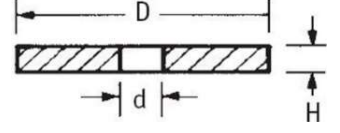

BRT 2031

DIN 125

Düz Pul PP

MALZEME : Polipropilen PP

Ölçü	d	D	H
M4	4.3	9.0	0.8
M5	5.3	10.0	1.0
M6	6.4	12.0	1.6
M8	8.4	16.0	1.6
M10	10.5	20.0	2.0
M12	13.0	24.0	2.5