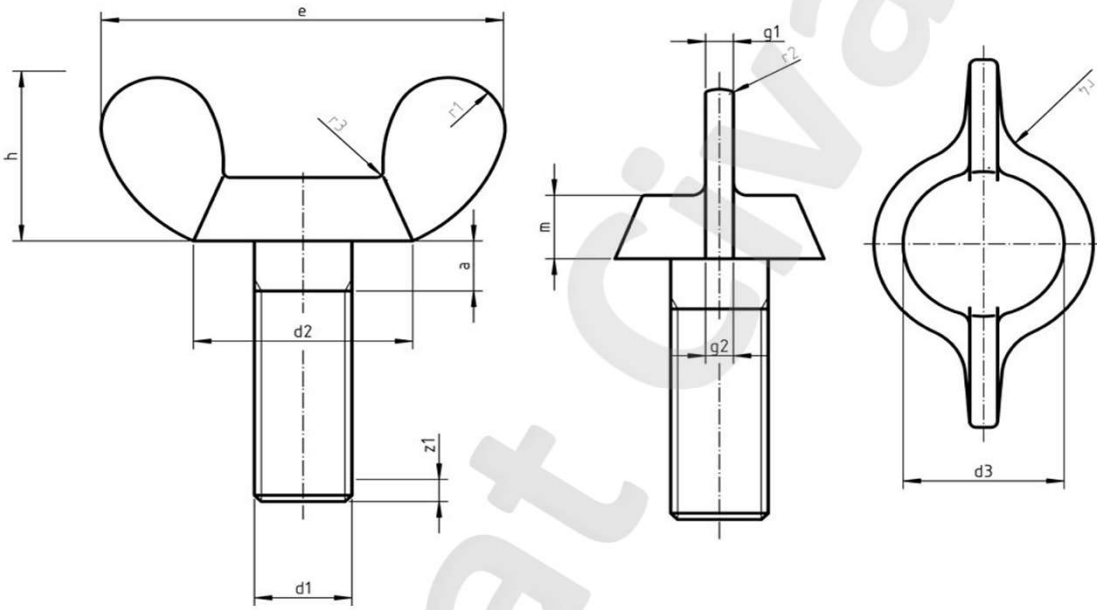

DIN 316 KELEBEK BAŞLI VİDA

DIN 316;
CSN 21365;
UNI 5449;

* 4,8
* A2 304
* A4 316

d	M3	M4	M5	M6	M8	M10	M12
e	17,60	17,60	22,50	27,80	30,30	36,20	49,40
h	8,60	8,60	11,00	13,60	14,80	17,70	24,10
m	2,90	2,90	4,10	5,10	5,60	6,80	9,00