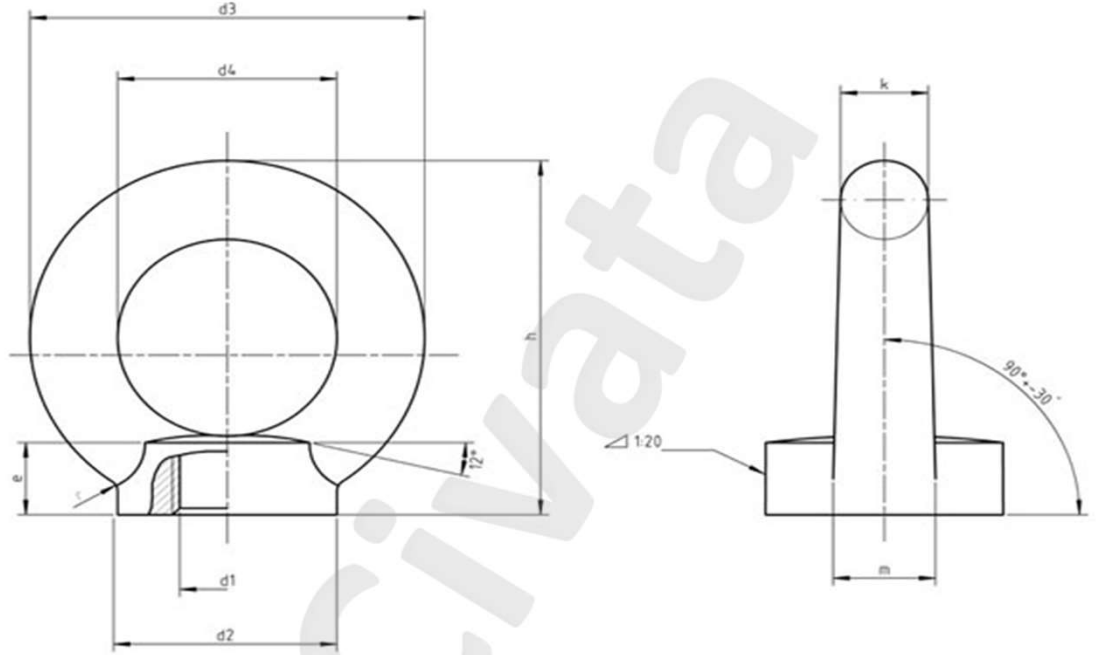

DIN582 GÖZLÜ CİVATA
DİŞİ MAPA

Ölçü d1	M8	M10	M12	M16	M20	M24	M30	M36
d2	20,00	25,00	30,00	35,00	40,00	50,00	65,00	75,00
d3	36,00	45,00	54,00	63,00	72,00	90,00	108,00	126,00
d4	20,00	25,00	30,00	35,00	40,00	50,00	60,00	70,00
e	8,50	10,00	11,00	13,00	16,00	20,00	25,00	30,00
h	36,00	45,00	53,00	62,00	71,00	90,00	109,00	128,00
k	8,00	10,00	12,00	14,00	16,00	20,00	24,00	28,00
m	10,00	12,00	14,00	16,00	19,00	24,00	28,00	32,00
r	4,00	4,00	6,00	6,00	8,00	12,00	15,00	18,00

Ölçü d1	M42	M48	M56	M64	M72x6	M80x6	M100x6
d2	85,00	100,00	110,00	120,00	150,00	170,00	190,00
d3	144,00	166,00	184,00	206,00	260,00	296,00	330,00
d4	80,00	90,00	100,00	110,00	140,00	160,00	180,00
e	35,00	40,00	45,00	50,00	60,00	70,00	80,00
h	147,00	168,00	187,00	208,00	260,00	298,00	330,00
k	32,00	38,00	42,00	48,00	60,00	68,00	75,00
m	38,00	46,00	50,00	58,00	72,00	80,00	88,00
r	20,00	22,00	25,00	25,00	35,00	35,00	40,00