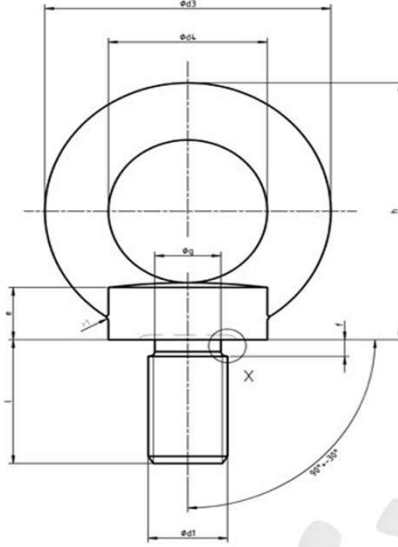

**DIN580 GÖZLÜ CİVATA
ERKEK MAPA**

Ölçü	M8	M10	M12	M16	M20	M24	M30	M36
d2	20,00	25,00	30,00	35,00	40,00	50,00	65,00	75,00
d3	36,00	45,00	54,00	63,00	72,00	90,00	108,00	126,00
d4	20,00	25,00	30,00	35,00	40,00	50,00	60,00	70,00
e	6,00	8,00	10,00	12,00	14,00	18,00	22,00	26,00
f	2,50	3,00	3,50	4,00	5,00	6,00	7,00	8,00
g(h13)	6,00	7,70	9,40	13,00	16,40	19,60	25,00	30,30
h	36,00	45,00	53,00	62,00	71,00	90,00	109,00	128,00
k	8,00	10,00	12,00	14,00	16,00	20,00	24,00	28,00
l(±1T15)	13,00	17,00	20,50	27,00	30,00	36,00	45,00	54,00
m	10,00	12,00	14,00	16,00	19,00	24,00	28,00	32,00
r1	4,00	4,00	6,00	6,00	8,00	12,00	15,00	18,00
r2	1,00	1,00	2,00	2,00	2,00	2,00	3,00	3,00
r3	1,00	1,00	1,20	1,20	1,60	2,00	2,00	2,00

Ölçü	M42	M48	M56	M64	M72x6	M80x6	M100x6
d2	85,00	100,00	110,00	120,00	150,00	170,00	190,00
d3	144,00	166,00	184,00	206,00	260,00	296,00	330,00
d4	80,00	90,00	100,00	110,00	140,00	160,00	180,00
e	30,00	35,00	38,00	42,00	50,00	55,00	60,00
f	6,00	10,00	11,00	12,00	12,00	12,00	12,00
g(h13)	35,60	41,00	48,30	55,70	63,70	71,70	91,70
h	147,00	168,00	187,00	208,00	260,00	298,00	330,00
k	32,00	38,00	42,00	48,00	60,00	68,00	75,00
l(±1T15)	63,00	68,00	78,00	90,00	100,00	112,00	130,00
m	38,00	46,00	50,00	58,00	72,00	80,00	88,00
r1	20,00	22,00	25,00	25,00	35,00	35,00	40,00
r2	3,00	4,00	4,00	4,00	4,00	4,00	4,00
r3	2,50	2,50	3,00	3,00	3,00	3,00	3,00