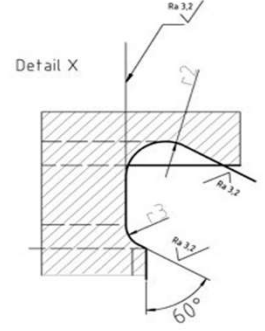

**DIN580 GÖZLÜ CİVATA
ERKEK MAPA**

Ölçü	M8	M10	M12	M16	M20	M24	M30	M36
d2	20,00	25,00	30,00	35,00	40,00	50,00	65,00	75,00
d3	36,00	45,00	54,00	63,00	72,00	90,00	108,00	126,00
d4	20,00	25,00	30,00	35,00	40,00	50,00	60,00	70,00
e	6,00	8,00	10,00	12,00	14,00	18,00	22,00	26,00
f	2,50	3,00	3,50	4,00	5,00	6,00	7,00	8,00
g(h13)	6,00	7,70	9,40	13,00	16,40	19,60	25,00	30,30
h	36,00	45,00	53,00	62,00	71,00	90,00	109,00	128,00
k	8,00	10,00	12,00	14,00	16,00	20,00	24,00	28,00
l(±1T15)	13,00	17,00	20,50	27,00	30,00	36,00	45,00	54,00
m	10,00	12,00	14,00	16,00	19,00	24,00	28,00	32,00
r1	4,00	4,00	6,00	6,00	8,00	12,00	15,00	18,00
r2	1,00	1,00	2,00	2,00	2,00	2,00	3,00	3,00
r3	1,00	1,00	1,20	1,20	1,60	2,00	2,00	2,00

Ölçü	M42	M48	M56	M64	M72x6	M80x6	M100x6
d2	85,00	100,00	110,00	120,00	150,00	170,00	190,00
d3	144,00	166,00	184,00	206,00	260,00	296,00	330,00
d4	80,00	90,00	100,00	110,00	140,00	160,00	180,00
e	30,00	35,00	38,00	42,00	50,00	55,00	60,00
f	6,00	10,00	11,00	12,00	12,00	12,00	12,00
g(h13)	35,60	41,00	48,30	55,70	63,70	71,70	91,70
h	147,00	168,00	187,00	208,00	260,00	298,00	330,00
k	32,00	38,00	42,00	48,00	60,00	68,00	75,00
l(±1T15)	63,00	68,00	78,00	90,00	100,00	112,00	130,00
m	38,00	46,00	50,00	58,00	72,00	80,00	88,00
r1	20,00	22,00	25,00	25,00	35,00	35,00	40,00
r2	3,00	4,00	4,00	4,00	4,00	4,00	4,00
r3	2,50	2,50	3,00	3,00	3,00	3,00	3,00