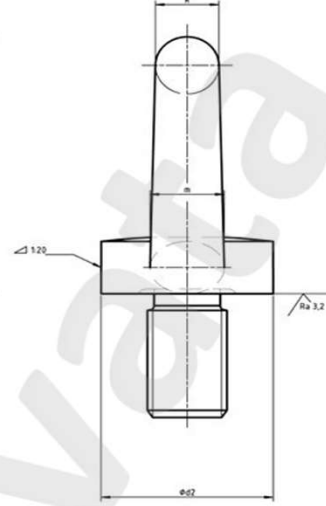

**DIN580 GÖZLÜ CİVATA
ERKEK MAPA**

Ölçü	M8	M10	M12	M16	M20	M24	M30	M36
d2	20,00	25,00	30,00	35,00	40,00	50,00	65,00	75,00
d3	36,00	45,00	54,00	63,00	72,00	90,00	108,00	126,00
d4	20,00	25,00	30,00	35,00	40,00	50,00	60,00	70,00
e	6,00	8,00	10,00	12,00	14,00	18,00	22,00	26,00
f	2,50	3,00	3,50	4,00	5,00	6,00	7,00	8,00
g(h13)	6,00	7,70	9,40	13,00	16,40	19,60	25,00	30,30
h	36,00	45,00	53,00	62,00	71,00	90,00	109,00	128,00
k	8,00	10,00	12,00	14,00	16,00	20,00	24,00	28,00
l(±1T15)	13,00	17,00	20,50	27,00	30,00	36,00	45,00	54,00
m	10,00	12,00	14,00	16,00	19,00	24,00	28,00	32,00
r1	4,00	4,00	6,00	6,00	8,00	12,00	15,00	18,00
r2	1,00	1,00	2,00	2,00	2,00	2,00	3,00	3,00
r3	1,00	1,00	1,20	1,20	1,60	2,00	2,00	2,00

Ölçü	M42	M48	M56	M64	M72x6	M80x6	M100x6
d2	85,00	100,00	110,00	120,00	150,00	170,00	190,00
d3	144,00	166,00	184,00	206,00	260,00	296,00	330,00
d4	80,00	90,00	100,00	110,00	140,00	160,00	180,00
e	30,00	35,00	38,00	42,00	50,00	55,00	60,00
f	6,00	10,00	11,00	12,00	12,00	12,00	12,00
g(h13)	35,60	41,00	48,30	55,70	63,70	71,70	91,70
h	147,00	168,00	187,00	208,00	260,00	298,00	330,00
k	32,00	38,00	42,00	48,00	60,00	68,00	75,00
l(±1T15)	63,00	68,00	78,00	90,00	100,00	112,00	130,00
m	38,00	46,00	50,00	58,00	72,00	80,00	88,00
r1	20,00	22,00	25,00	25,00	35,00	35,00	40,00
r2	3,00	4,00	4,00	4,00	4,00	4,00	4,00
r3	2,50	2,50	3,00	3,00	3,00	3,00	3,00